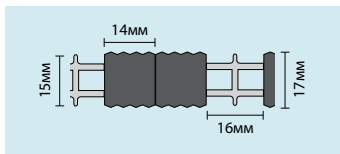

Tuftguard Plain

12мм одинарная закрытая

12мм одинарная открытая

12мм двойная закрытая

12мм двойная открытая

17мм одинарная закрытая

17мм одинарная закрытая

17мм двойная закрытая

17мм двойная открытая

Tuftguard Classic и Design

12мм одинарная закрытая

12мм одинарная открытая

12мм двойная закрытая

12мм двойная открытая

17мм одинарная закрытая

17мм одинарная закрытая

17мм двойная закрытая

17мм двойная открытая

Все размеры примерные.