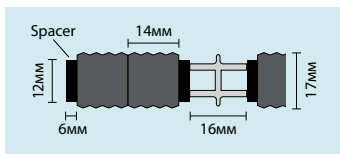

Tuftguard Plain

12мм одинарная закрытая

12мм одинарная открытая

12мм двойная закрытая

12мм двойная открытая

17мм одинарная закрытая

17мм одинарная закрытая

17мм двойная закрытая

17мм двойная открытая

Tuftguard Classic и Design

12мм одинарная закрытая

12мм одинарная открытая

12мм двойная закрытая

12мм двойная открытая

17мм одинарная закрытая

17мм одинарная закрытая

17мм двойная закрытая

17мм двойная открытая

Все размеры примерные.